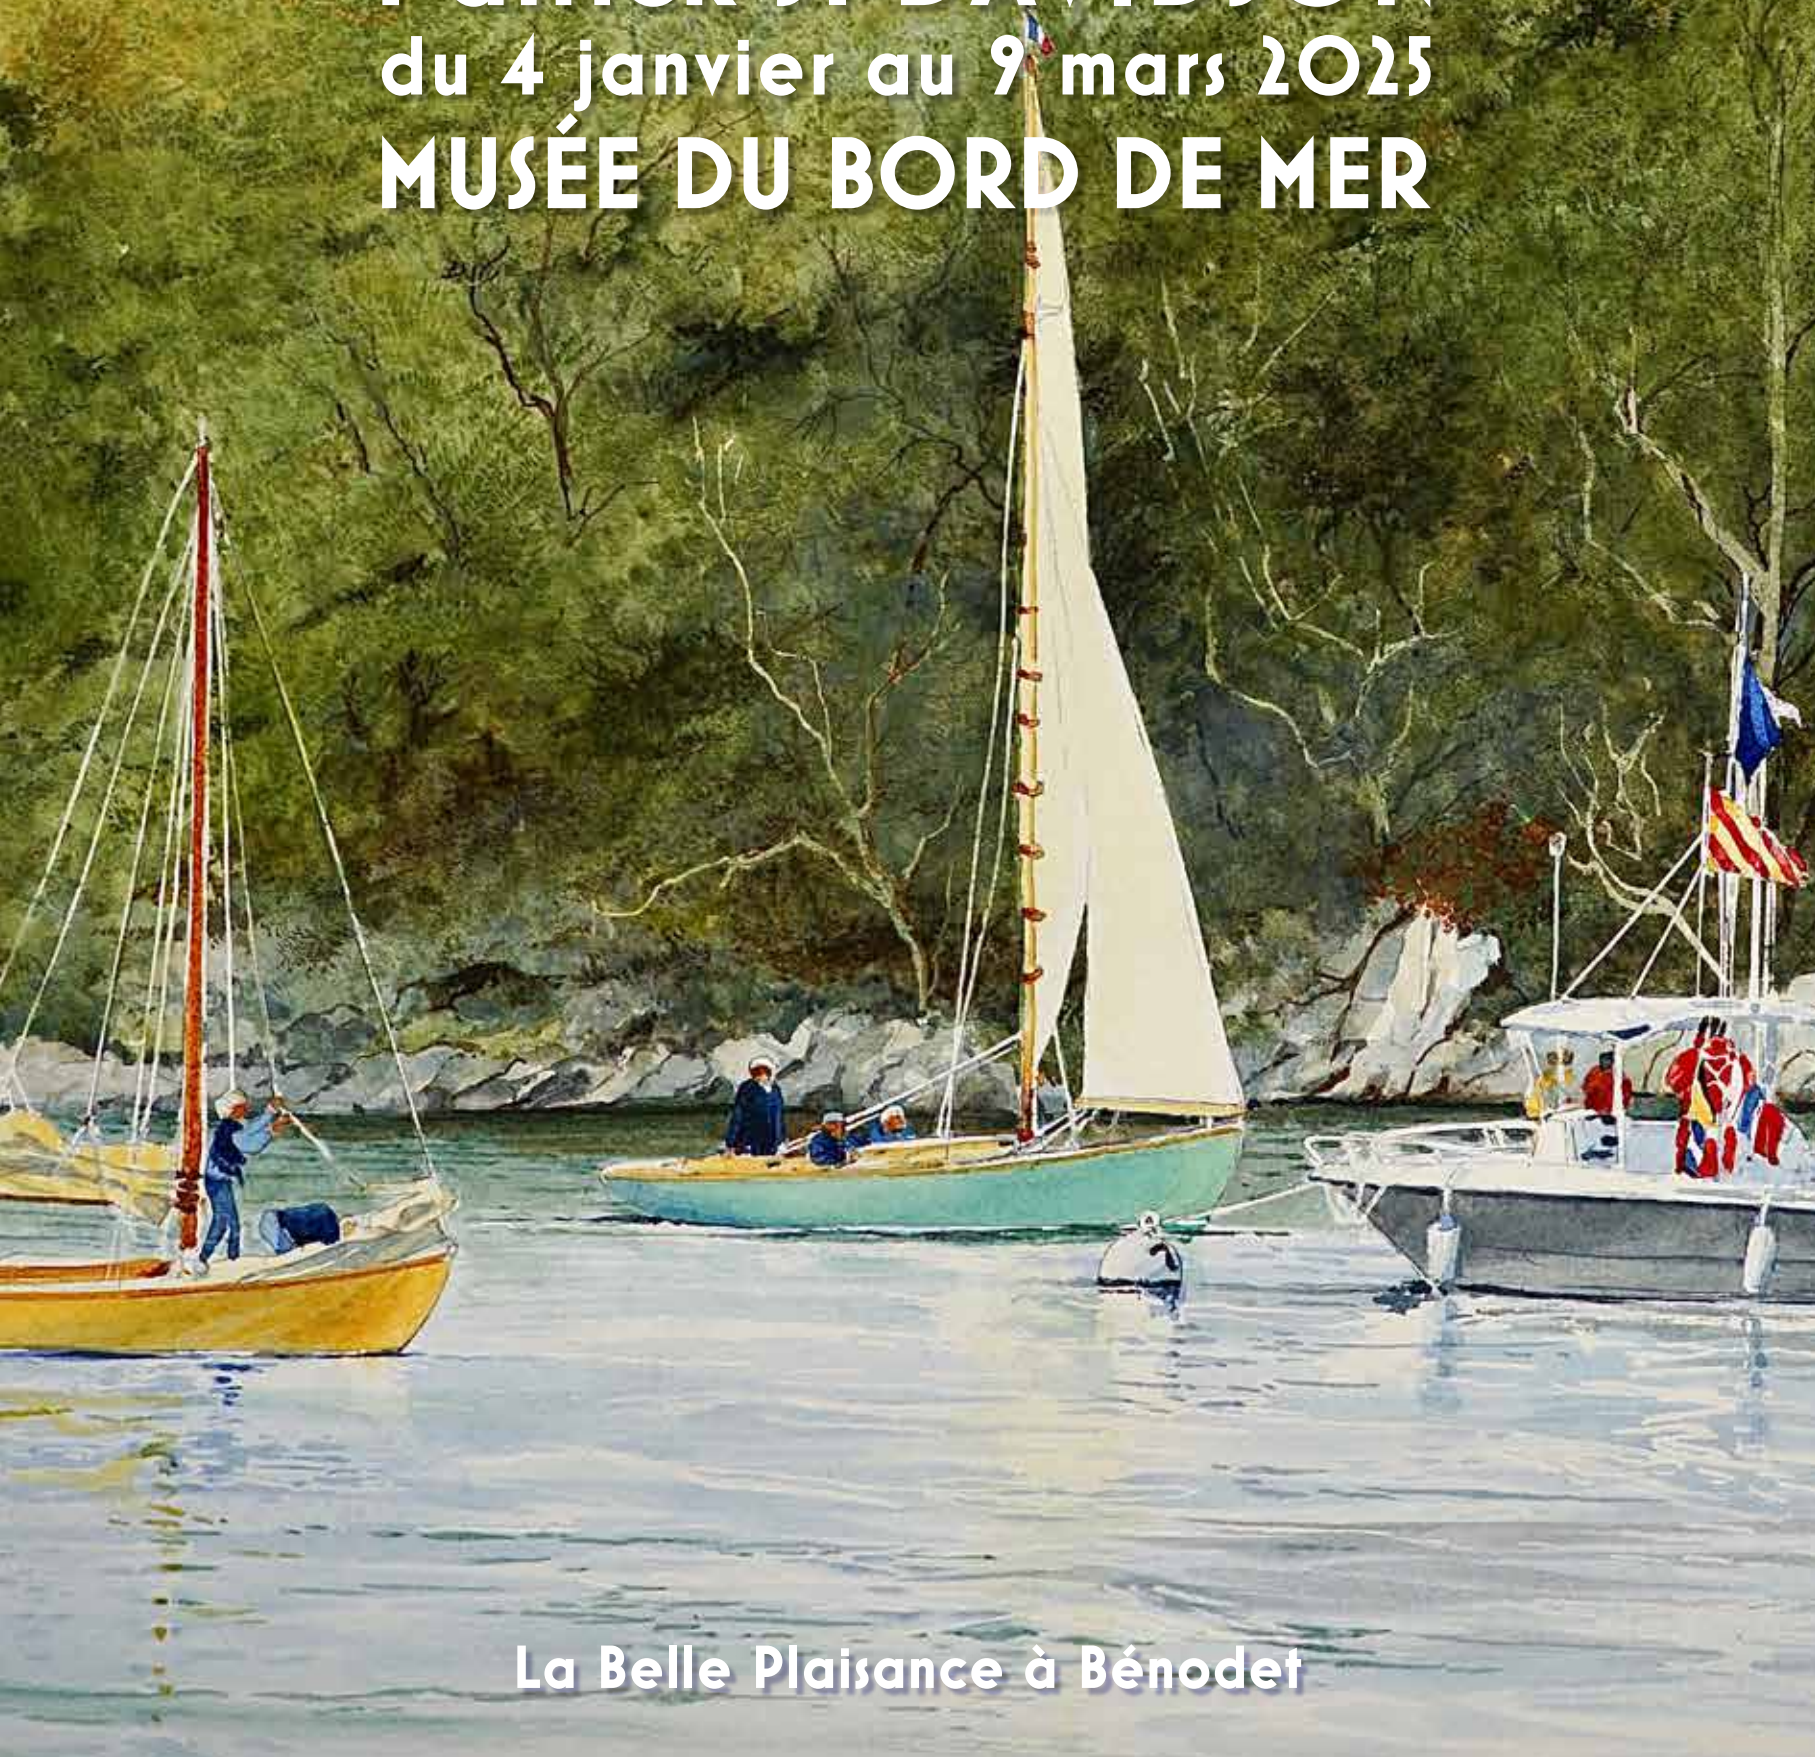

EXPOSITION 2025

Patrick J. DAVIDSON
du 4 janvier au 9 mars 2025
MUSÉE DU BORD DE MER

La Belle Plaisance à Bénodet

ESPACE JEAN BOISSEL
près de la Maison du Tourisme
29, avenue de la Mer - Bénodet
www.benodet.fr

BENODET
Bonne idée!
LA STATION CINQ ÉTOILES

Ouvert du jeudi au lundi
(sauf fériés)
10h - 13h / 14h - 18h

Entrée gratuite